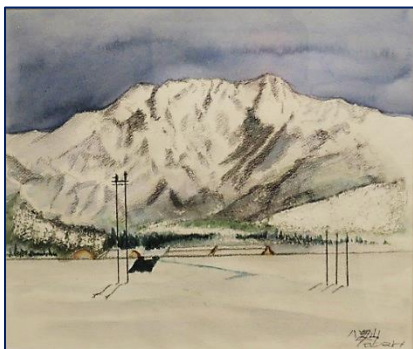

水彩画作品- 4

白井 恵美子  
『小幡の春』

白井 恵美子  
『さんぽ』

白井 恵美子  
『桜』

関矢 勇  
『鎌北湖』

白井 恵美子  
『上高地』

戸張 久男  
『冬の八海山』

戸張 久男  
『八高線明覚駅』

油彩画作品

小高 棣  
『荒川の川辺』

小高 棣  
『山中湖の釣り人』