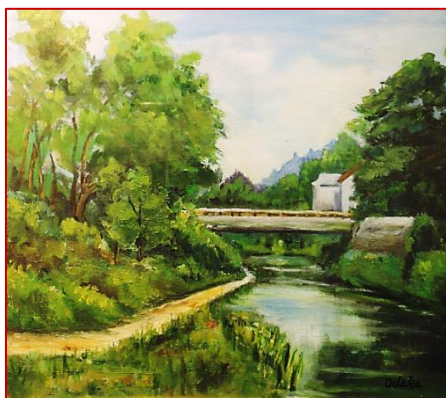

水彩画作品- 4

白井 恵美子  
『小幡の春』

白井 恵美子  
『さんぽ』

白井 恵美子  
『桜』

関矢 勇  
『鎌北湖』

白井 恵美子  
『上高地』

戸張 久男  
『冬の八海山』

戸張 久男  
『八高線明覚駅』

油彩画作品

小高 棣  
『荒川の川辺』

小高 棣  
『山中湖の釣り人』