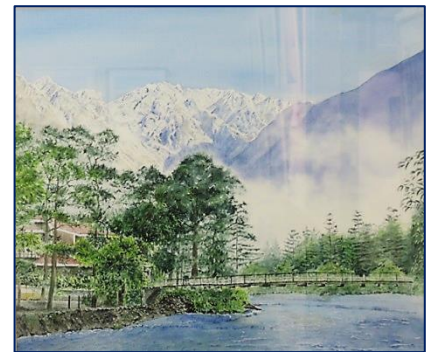

水彩画作品- 4

白井 恵美子  
『小幡の春』

白井 恵美子  
『さんぽ』

白井 恵美子  
『桜』

関矢 勇  
『鎌北湖』

白井 恵美子  
『上高地』

戸張 久男  
『冬の八海山』

戸張 久男  
『八高線明覚駅』

油彩画作品

小高 棣  
『荒川の川辺』

小高 棣  
『山中湖の釣り人』